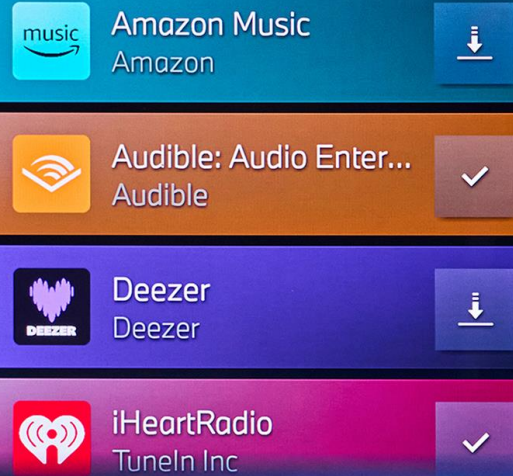

Sedili Msport con Veganza Red/Black Bicolore

BMW OPERATING SYSTEM 9 WITH BMW iDRIVE QUICK SELECT.

- » New BMW infotainment system based on Android Open Source (AOSP), developed in-house.
- » More intuitive interaction with BMW iDrive QuickSelect, optimized for touch and speech.
- » Navigation / map data completely cloud-based, always up-to-date.

THE ALL-NEW BMW 2 SERIES GRAN COUPÉ. DIGITAL PREMIUM.

App della Vettura	Caratteristiche (la disponibilità può variare rispetto al mercato di riferimento)	Connettività Standard	BMW Digital Premium
 BMW Maps	Informazioni del traffico in tempo reale	Solo con active guidance	attivo sempre
	Edifici e monumenti 3D		
	Informazioni Traffic Camera		
 ConnectedDrive Store	Informazioni parcheggi circostanti		
	App di terze parti		
 Dati & Connettività	Dati & Connettività	Connettività standard per RSU	Volume dati compreso
	 Video	Video platform Xperi	
 Giochi AirConsole	Videogiochi		
 Pagamenti del parcheggio	Pagamento delle tariffe di parcheggio direttamente dal veicolo		
 Pagamenti del carburante	Pagamento del carburante direttamente dal veicolo		
 My Modes	My Modes	3 modalità (Efficient, Personal, Sport)	6 Modalità (Standard + Digital Art, Expressive, Relax)
 Portiere & Finestrini	Geo-Based Routines		
 Illuminazione esterna	Welcome Light Animation ¹	1 allestimento	3 allestimenti aggiuntivi
 IPA	Additional Visualisations	Standard	Più visualizzazioni

¹ Disponibile soltanto con hardware SA552.

Nota: la Disponibilità delle caratteristiche può cambiare in base al mercato

ONE PACKAGE WITH ALL DIGITAL HIGHLIGHTS. BMW DIGITAL PREMIUM.

» **Premium** BMW Maps, BMW Intelligent Personal Assistant, My Modes and more.

» **Evolving, country-specific** 3rd party apps, streaming, gaming and more.

» Attractive, flexible, purely software-based **subscription model**.

MUSIC & AUDIO

» **All streaming data included.**

NATIONAL MEDIA LAUNCH. BMW WebApp.