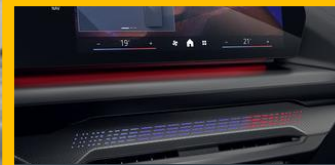

DESIGN INTERNI

NUOVO DESIGN INTERNO

MINIMI TASTI FISICI
DISPONIBILI

FINITURE METALLICHE
ILLUMINATE

RIVESTIMENTI
SOSTENIBILI

DIGITAL

CURVED DISPLAY

OS9 AGGIORNATO