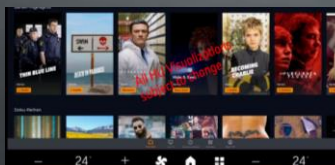

DESIGN INTERNI

NUOVO DESIGN INTERNO

MINIMI TASTI FISICI
DISPONIBILI

FINITURE METALLICHE
ILLUMINATE

RIVESTIMENTI
SOSTENIBILI

DIGITAL

CURVED DISPLAY

OS9 AGGIORNATO