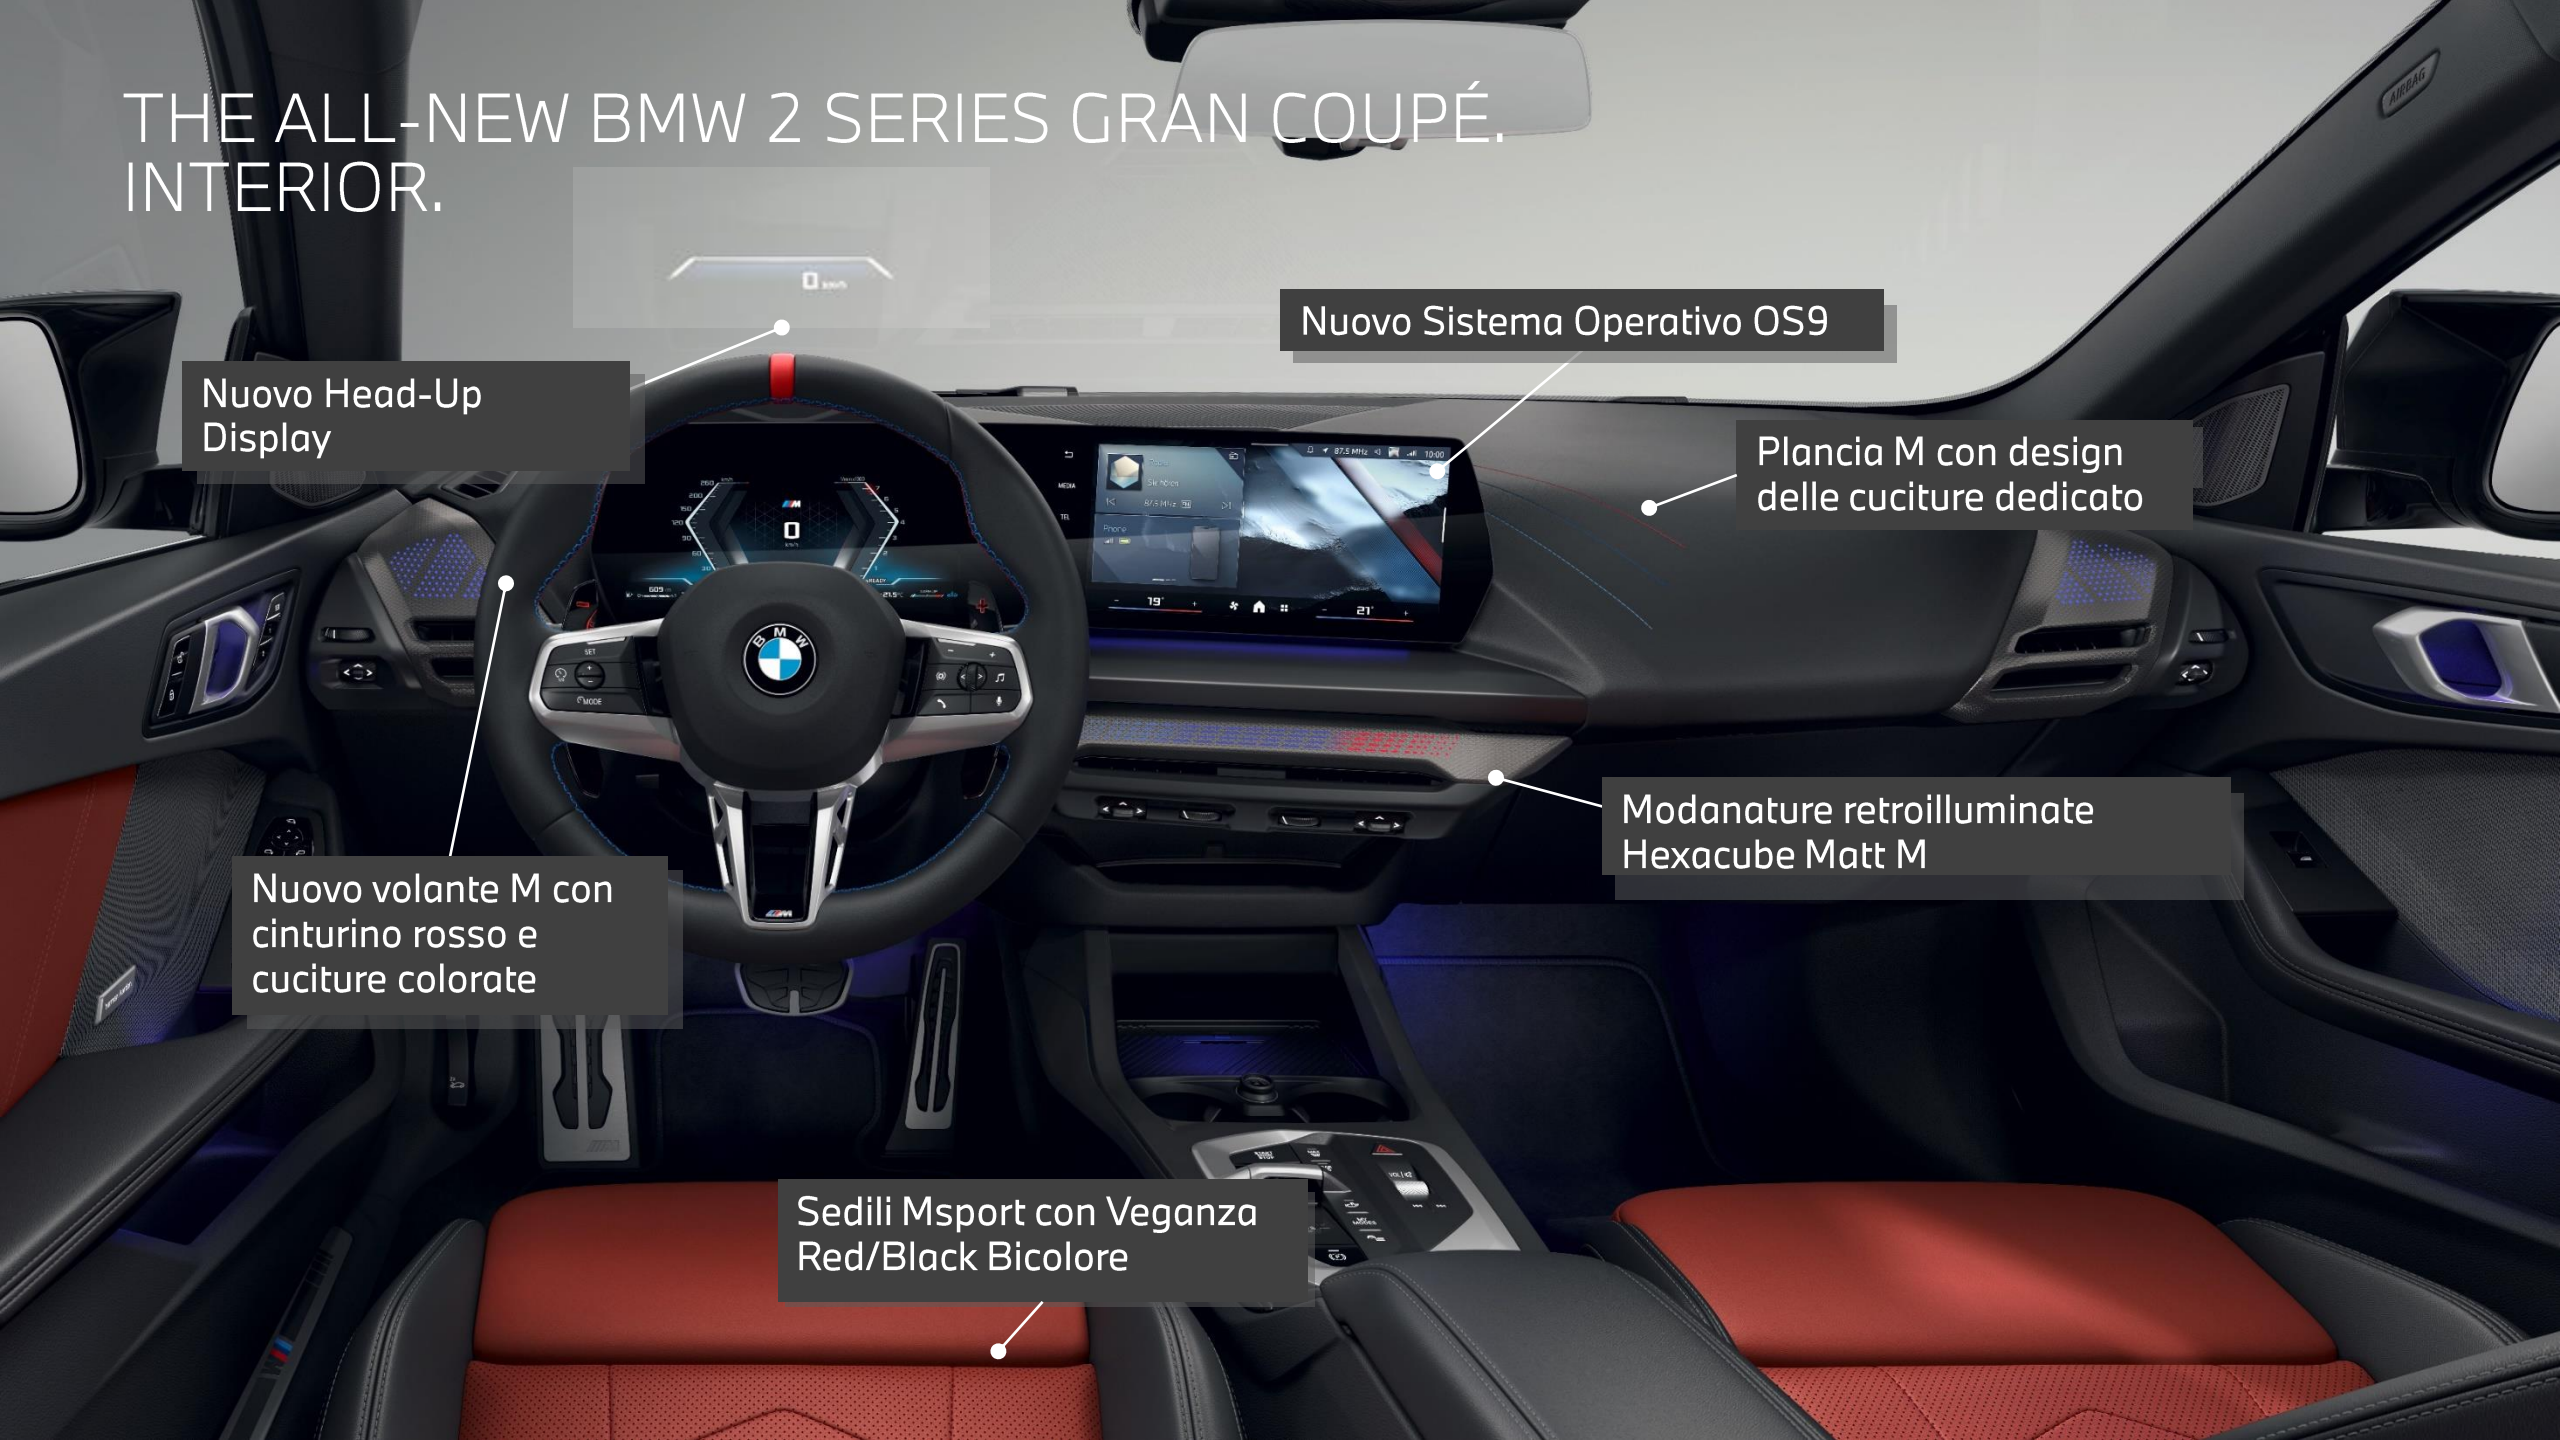

THE ALL-NEW BMW 2 SERIES GRAN COUPÉ. INTERIOR.

Nuovo Head-Up Display

Nuovo Sistema Operativo OS9

Plancia M con design delle cuciture dedicato

Nuovo volante M con cinturino rosso e cuciture colorate

Modanature retroilluminate Hexacube Matt M

Sedili Msport con Veganza Red/Black Bicolore

BMW OPERATING SYSTEM 9 WITH BMW iDRIVE QUICK SELECT.

- » New BMW infotainment system based on Android Open Source (AOSP), developed in-house.
- » More intuitive interaction with BMW iDrive QuickSelect, optimized for touch and speech.
- » Navigation / map data completely cloud-based, always up-to-date.

THE ALL-NEW BMW 2 SERIES GRAN COUPÉ. DIGITAL PREMIUM.

App della Vettura	Caratteristiche (la disponibilità può variare rispetto al mercato di riferimento)	Connettività Standard	BMW Digital Premium
 BMW Maps	Informazioni del traffico in tempo reale	Solo con active guidance	attivo sempre
	Edifici e monumenti 3D		
	Informazioni Traffic Camera		
 ConnectedDrive Store	Informazioni parcheggi circostanti		
	App di terze parti		
 Dati & Connettività	Dati & Connettività	Connettività standard per RSU	Volume dati compreso
	 Video	Video platform Xperi	
 Giochi AirConsole	Videogiochi		
 Pagamenti del parcheggio	Pagamento delle tariffe di parcheggio direttamente dal veicolo		
 Pagamenti del carburante	Pagamento del carburante direttamente dal veicolo		
 My Modes	My Modes	3 modalità (Efficient, Personal, Sport)	6 Modalità (Standard + Digital Art, Expressive, Relax)
 Portiere & Finestrini	Geo-Based Routines		
 Illuminazione esterna	Welcome Light Animation ¹	1 allestimento	3 allestimenti aggiuntivi
 IPA	Additional Visualisations	Standard	Più visualizzazioni